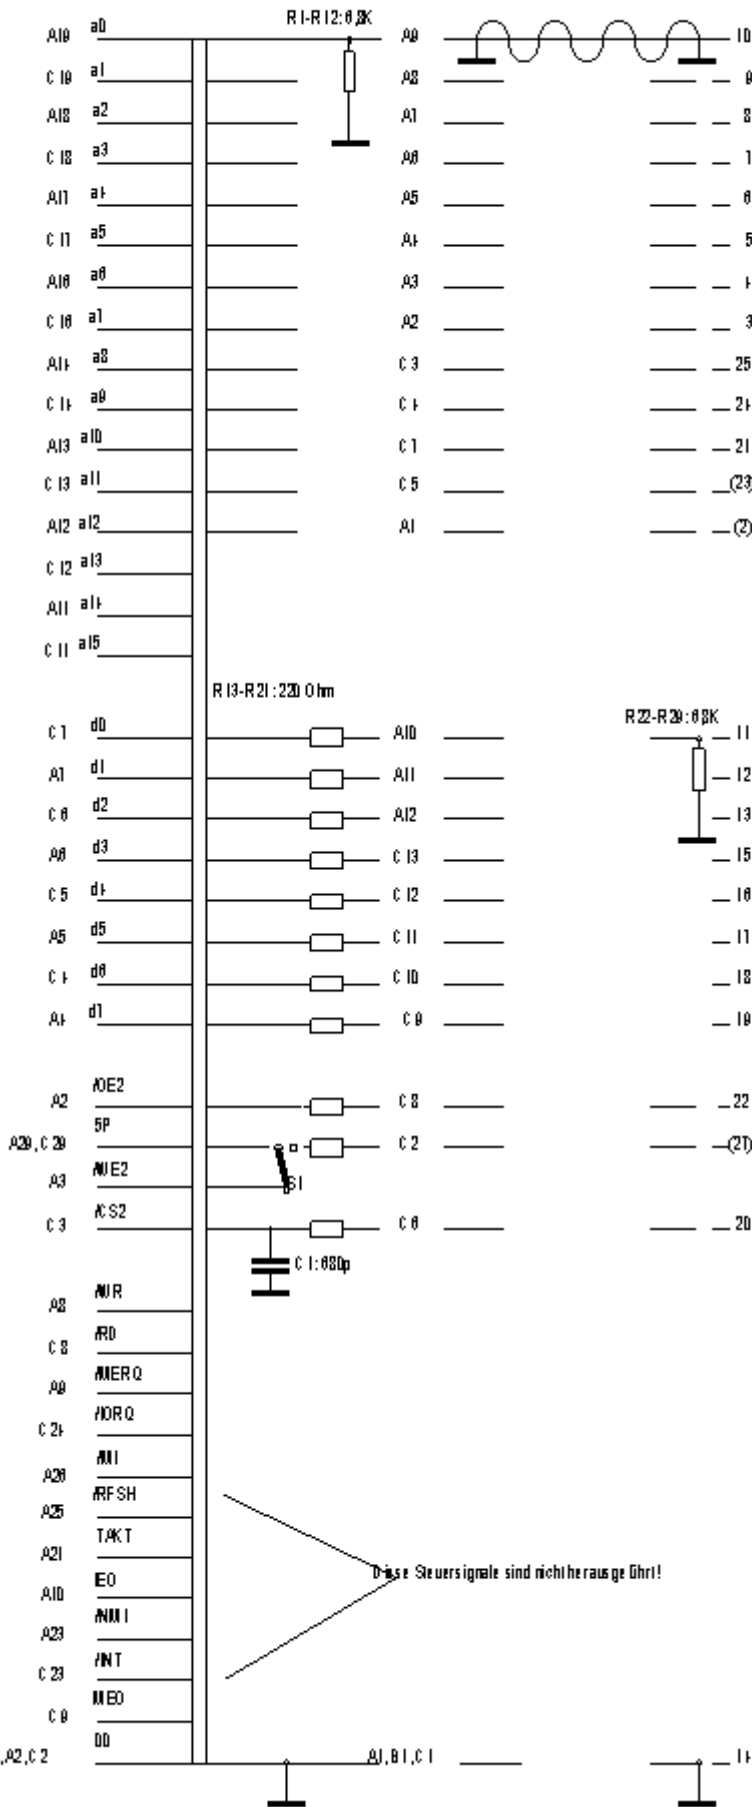

K1520-SIV
EFS-58-pol.

EPROM-EMULATOR-SIV
EFS-39-pol.

EPROM-"Stecker"

Adapter EPROM-Emulator -
Ergänzung für 8k-DualPortRAM
KC85/3-Zusatzgerät SEW